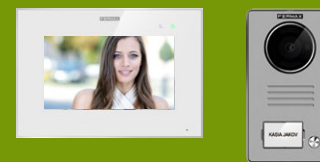

ZESTAW WAY-FI 7" ref.1431