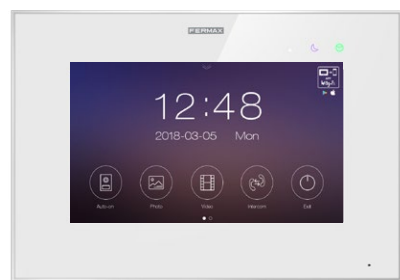

POŁĄCZ SIĘ Z DOMEM Z KAŻDEGO MIEJSCA NA ŚWIECIE

Gdzie tylko chcesz, możesz...

Sprawdzić, kto dzwoni do drzwi
(jeśli masz łączność Wi-Fi, 3G lub 4G).

Rozmawiać z dzwoniącymi i otwierać
drzwi, jeśli chcesz.

Odbierać rozmowy na nieograniczonej
liczbie telefonów.

Obserwować okolicę za pomocą kamery
zamontowanej w wideodomofonie lub na
swoim smartfonie, chociaż nikt nie dzwonił.

Zapomnieć o kluczach, jeśli masz przy
sobie komórkę – teraz możesz jej użyć do
otwierania drzwi.

Sprawdzać wszystkie mieszkania wyposażone
w zestaw WAY-FI sparowany z Twoim
smartfonem za pomocą tej samej aplikacji .

Sprawdzać połączenia odebrane /
nieodebrane w domu za pomocą komórki.