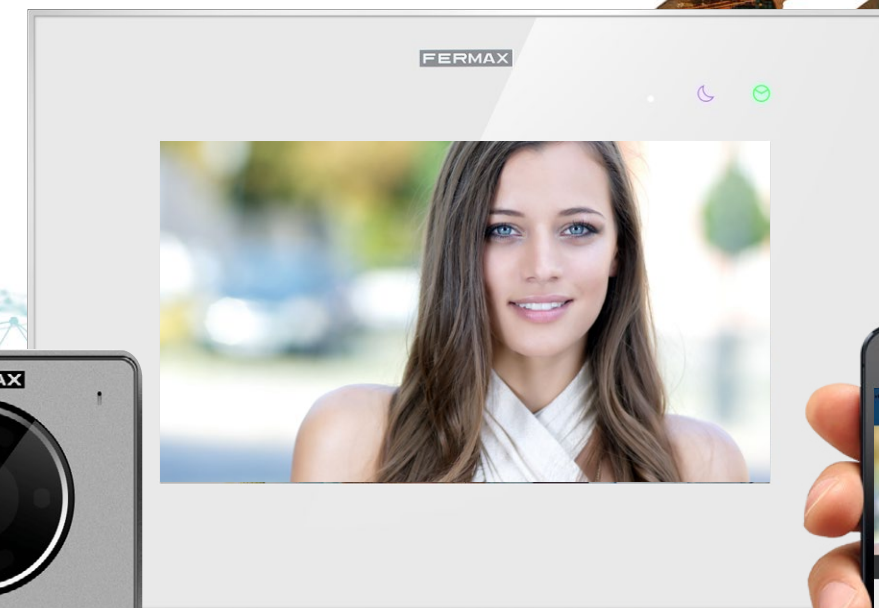

WAY-FI MONITOR

Głośnomówiący monitor 7" KOLOROWY. Dotykowy ekran pojemnościowy. Zintegrowany moduł Wi-Fi do przekierowywania połączeń na komórkę. Montaż natynkowy. Obraz o wysokiej jakości. Intuicyjne menu. Komunikacja wewnętrzna. Automatykne włączanie panelu zewnętrznego. Automatykne lub ręczne zapisywanie obrazów (100 bez karty SD; 1000 z kartą SD). Historia połączeń ze zdjęciem, godziną i datą. Funkcja "Nie przeszkadzać". 16 melodii do wyboru. Wym.: 222 (dł.)x154 (wys.)x10 (głęb.)mm.

(długość)x(wysokość)x(głębokość)mm

Z ŁĄCZNOŚCIĄ WI-FI

Do it your way
when you are away!

www.fermax.pl

Z ŁĄCZNOŚCIĄ WI-FI

Technologia

Plug&Play

Do it your way
when you are away!

ZESTAW WAY-FI Z
PRZEKIEROWANIEM
POŁĄCZEŃ NA
KOMÓRKĘ

P001517

POŁĄCZ SIĘ Z DOMEM Z KAŻDEGO MIEJSCA NA ŚWIECIE

Gdzie tylko chcesz, możesz...

Sprawdzić, kto dzwoni do drzwi
(jeśli masz łączność Wi-Fi, 3G lub 4G).

Rozmawiać z dzwoniącymi i otwierać
drzwi, jeśli chcesz.

Odbierać rozmowy na nieograniczonej
liczbie telefonów.

Obserwować okolicę za pomocą kamery
zamontowanej w wideodomofonie lub na
swoim smartfonie, chociaż nikt nie dzwonił.