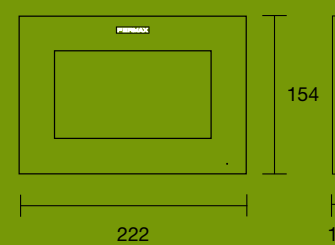

WAY-FI MONITOR

Głośnomówiący monitor 7" KOLOROWY. Dotykowy ekran pojemnościowy. Zintegrowany moduł Wi-Fi do przekierowywania połączeń na komórkę. Montaż natynkowy. Obraz o wysokiej jakości. Intuicyjne menu. Komunikacja wewnętrzna. Automatykne włączanie panelu zewnętrznego. Automatykne lub ręczne zapisywanie obrazów (100 bez karty SD; 1000 z kartą SD). Historia połączeń ze zdjęciem, godziną i datą. Funkcja "Nie przeszkadzać". 16 melodii do wyboru. Wym.: 222 (dł.)x154 (wys.)x10 (głęb.)mm.

(długość)x(wysokość)x(głębokość)mm