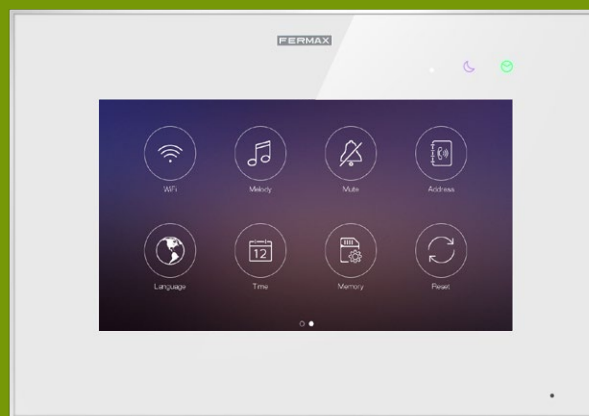

Z łącznością Wi-Fi zintegrowaną z monitorem.

Jeśli ktoś jest w domu, zawsze może bezpośrednio odebrać połączenie z monitora WAY-FI. Terminal o **nowoczesnym i minimalistycznym wyglądzie z dotykowym ekranem pojemnościowym 7"**, za pomocą którego można intuicyjnie zarządzać wszystkimi funkcjonalnościami urządzenia.

Nieważne, gdzie jesteś, zawsze możesz zrobić, co chcesz w najłatwiejszy sposób. **Do it your Way when you're away!**

FUNKCJONALNOŚCI MONITORA

**AUTOMATYCZNE
WŁĄCZANIE
PANELU
ZEWNĘTRZNEGO**

**SKRZYNKA ZE ZDJĘCIAMI I
SKRZYNKA Z FILMIKAMI**
Dowiedz się, o której godzinie i
którego dnia zostały zrobione.
możesz je wyświetlać
i skasować osobno lub
wszystkie naraz.

ZACZEP ELEKTROMAGNETYCZNY

Otwieranie
głównych drzwi

ZACZEP ELEKTROMAGNETYCZNY

Otwieranie bocznych drzwi
lub sterowanie bramą.

USTAWIENIA

Jasność, kontrast, kolor,
głośność i czas otwarcia.

MENU GŁÓWNE

Powrót do menu głównego
lub koniec rozmowy.

SPRAWDZAJ USTAWIENIA MONITORA

- 1 Sprawdzenie statusu połączenia z monitorem. Więcej informacji na products.fermax.com/kitwayfipl
- 2 Wybór melodii (16 opcji).
- 3 Programowanie przekierowania połączeń na komórkę z żądanym opóźnieniem.
- 4 Programowanie funkcji „Nie przeszkadzać” (wyciszenie) na określony czas.
- 5 Wyświetlanie historii połączeń.
- 6 Aktualizowanie godziny i daty.
- 7 Wybór języka.